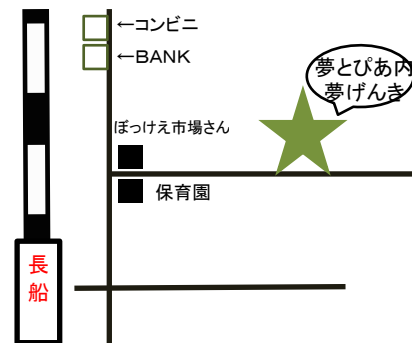

tomony

夢げんき

営業時間:

9:30~16:30

定休日:

原則として月曜日

土・日・祝不定休

★夢とぴあ休館日は休業
となります。

瀬戸内市長船町土師277番地4
瀬戸内市役所支所 夢とぴあ内

日替わりランチメニューのお知らせ

日替わりAランチ	550円	ドリンク	300円
日替わりBランチ	500円	Cake	350円
カレー	500円	Cakeセット	550円
モーニング	450円	etc. . .	

1/15(月)

Aランチ
・和風ハンバーグ
Bランチ
・ビーフカレー

1/16(火)

Aランチ
・カニクリーム
コロッケ
Bランチ
・山菜とろろ蕎麦