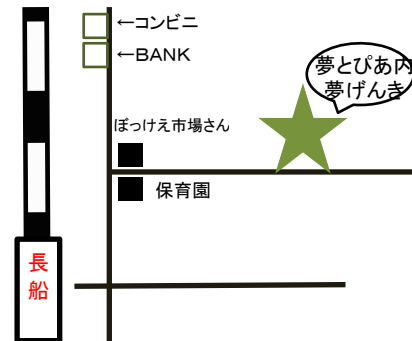

# 夢げんき

営業時間:  
9:30~16:30

定休日:  
原則として月曜日  
土・日・祝不定休

★夢とぴあ休館日は休業  
となります。

瀬戸内市長船町土師277番地4  
瀬戸内市役所支所 夢とぴあ内

日替わりランチメニューのお知らせ

日替わりAランチ	550円	ドリンク	300円
日替わりBランチ	500円	Cake	350円
カレー	500円	Cakeセット	550円
モーニング	450円	etc. . .	