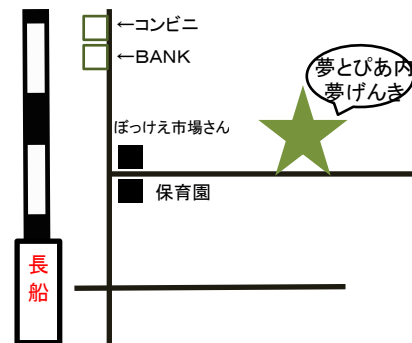

# 夢げんき

営業時間:  
9:30~16:30

定休日:  
原則として月曜日  
土・日・祝不定休

★夢とぴあ休館日は休業  
となります。

瀬戸内市長船町土師277番地4  
瀬戸内市役所支所 夢とぴあ内

日替わりランチメニューのお知らせ

日替わりAランチ	550円	ドリンク	300円
日替わりBランチ	500円	Cake	350円
カレー	500円	Cakeセット	550円
モーニング	450円	etc. . .	